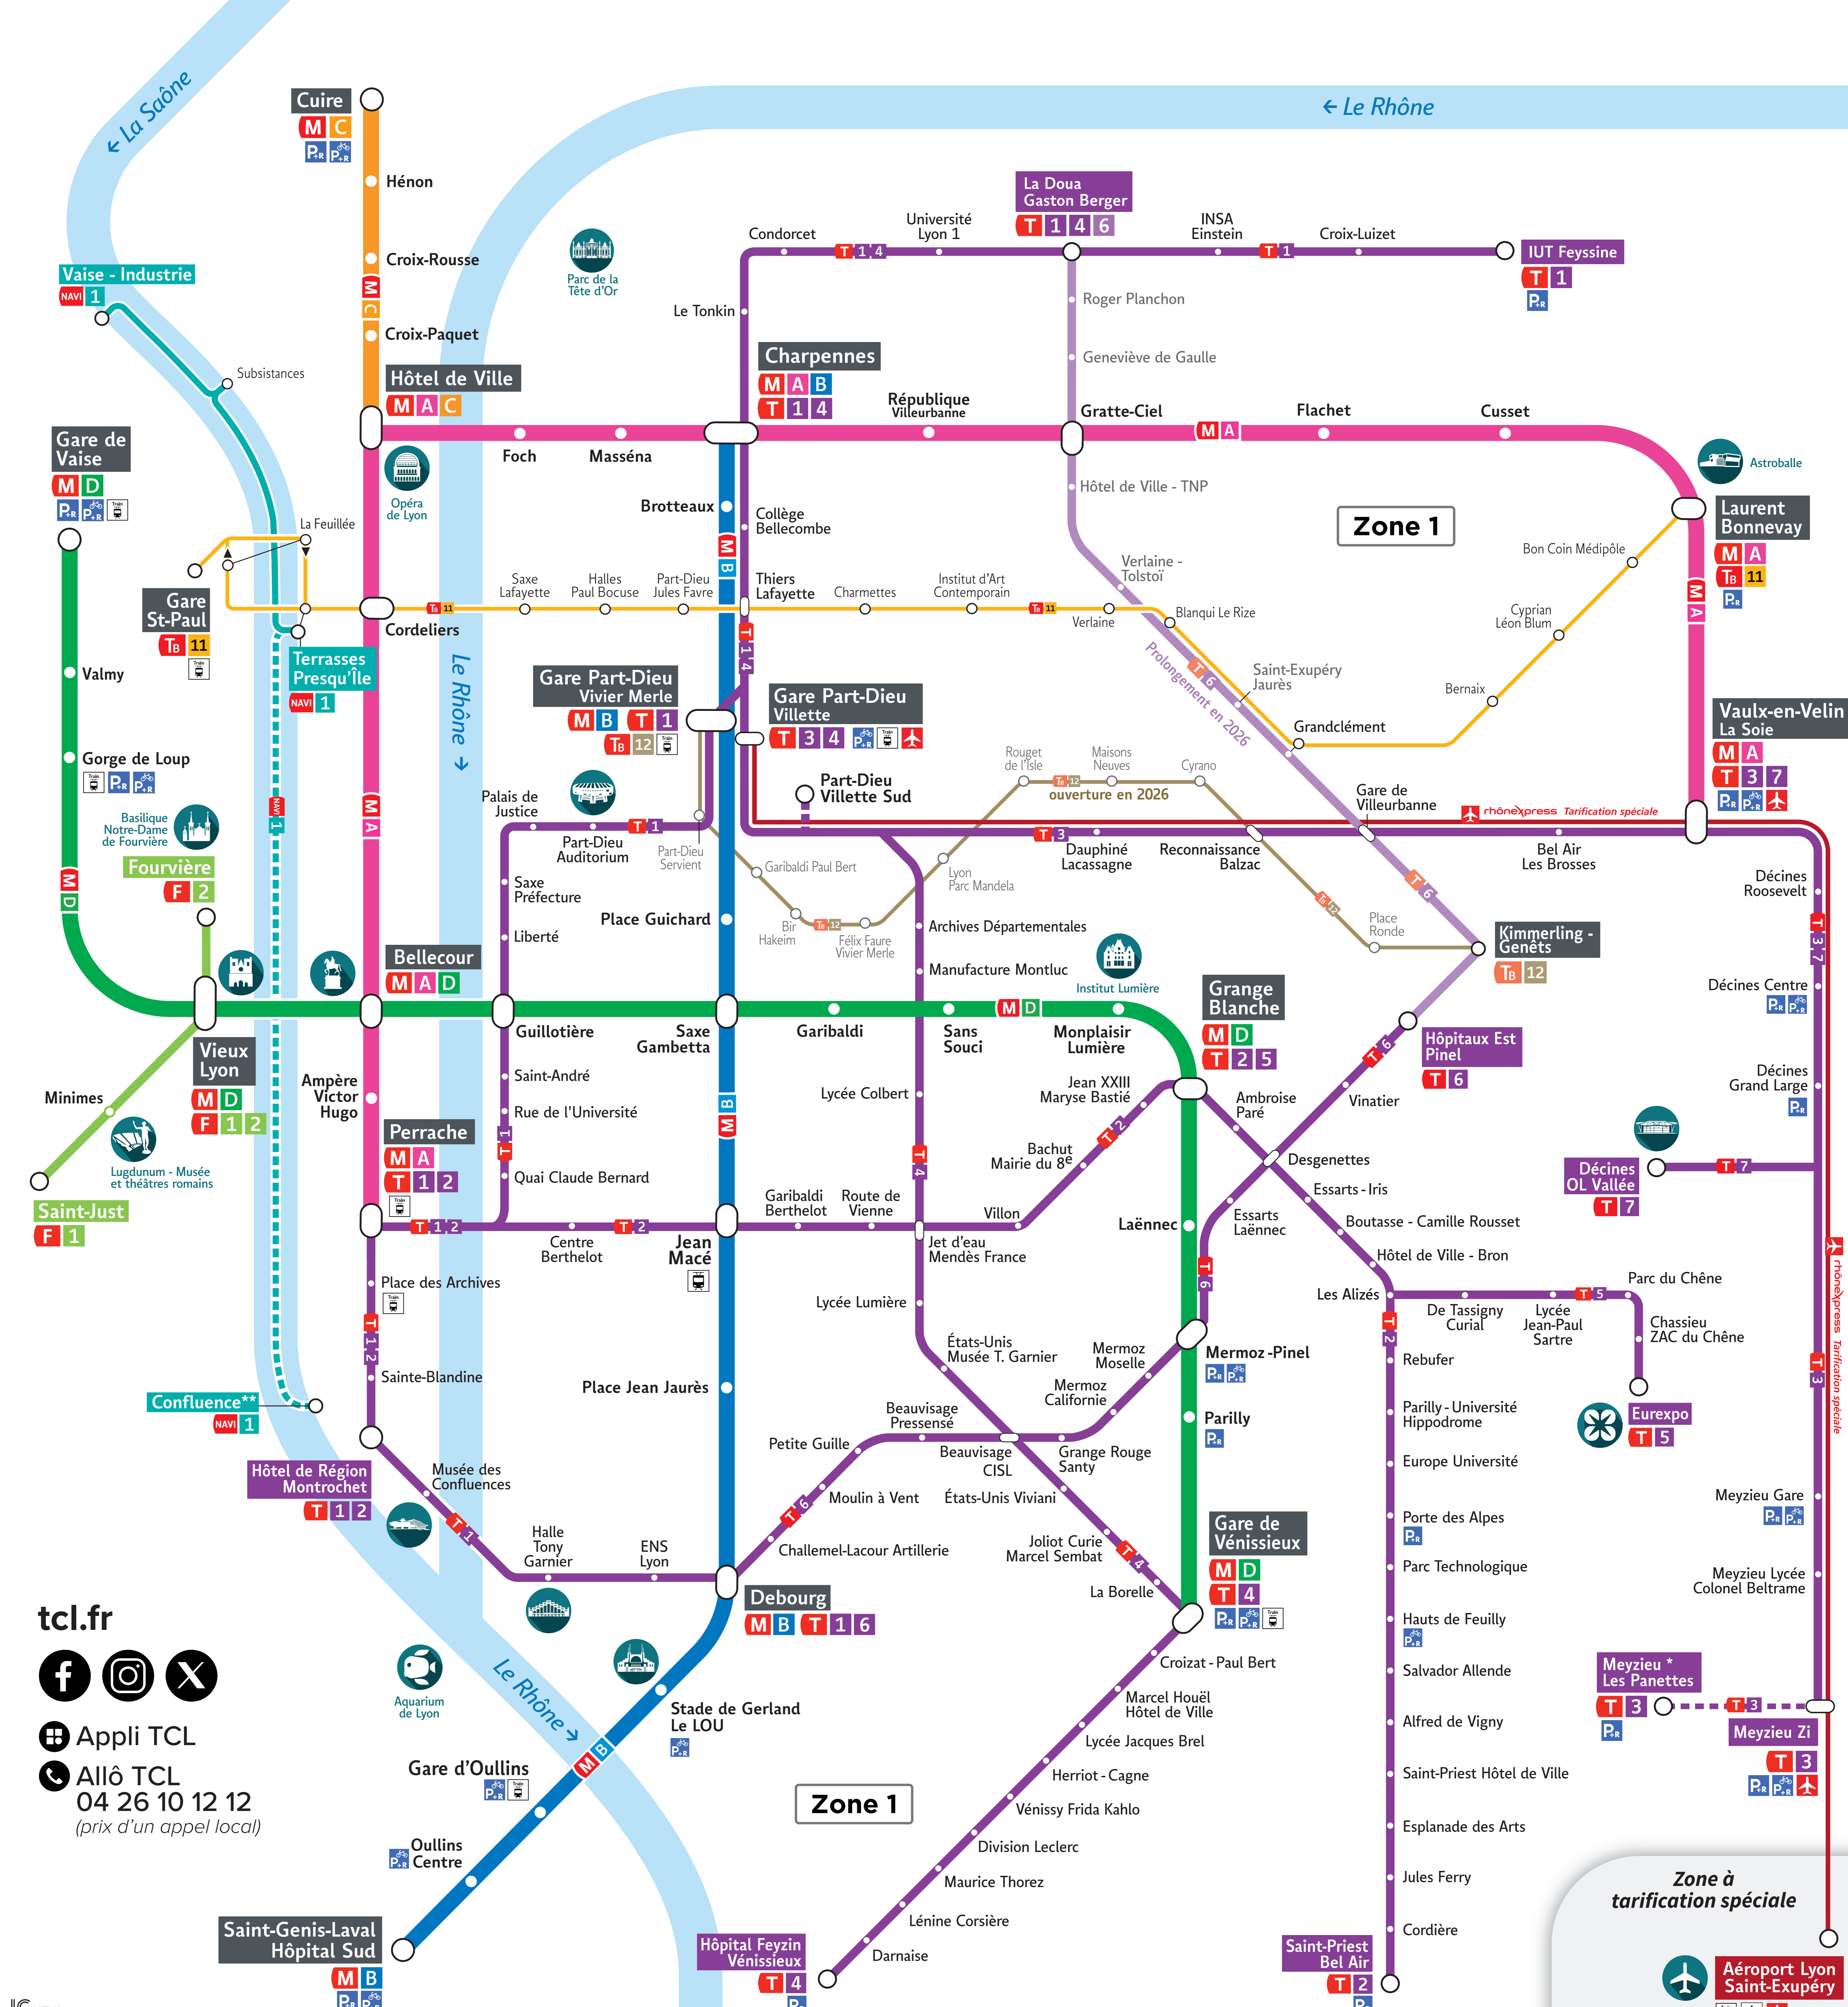

TCL Plan lignes fortes

- **M** Métro
- **F** Funiculaire
- **T** Tramway
- **T_B** Trambus
- **NAVI** Navigône

MÉTRO / SUBWAY

- **M A** Perrache
  Vaulx-en-Velin La Soie
- **M B** Charpennes
  Saint-Genis-Laval Hôpital Sud
- **M C** Hôtel de Ville
  Cuire
- **M D** Gare de Vaise
  Gare de Vénissieux

TRAMWAY

- **T 1** Debourg
  IUT Feysine
- **T 2** Hôtel de Région Montrochet
  Saint-Priest Bel Air
- **T 3** Gare Part-Dieu Villette
  Meyzieu Zi / Meyzieu Les Panettes *
- **T 4** Hôpital Feyzin Vénissieux
  La Doua - Gaston Berger
- **T 5** Grange Blanche
  Eurexpo
- **T 6** Debourg
  Hôpitaux Est - Pinel Prolongement en 2026
- **T 7** Vaulx-en-Velin La Soie
  Décines - OL Vallée

FUNICULAIRE / FUNICULAR

- **F 1** Vieux Lyon
  Saint-Just
- **F 2** Vieux Lyon
  Fourvière

TRAMBUS

- **T_B 11** Gare Saint-Paul
  Laurent Bonnevey
- **T_B 12** Gare Part-Dieu - Vivier Merle
  Kimmerling - Genêts Ouverture en 2026

NAVIGÔNE

1. **NAVI 1** Vaise - Industrie
     Terrasses Presqu'île
     Confluence **
2. en semaine, à certains horaires
   ** arrêt desservi seulement le mercredi, samedi, dimanche, jours fériés et vacances scolaires

SERVICES

- **P_R** Parc relais TCL
- **P_R** Parc relais Vélo
- **rhôneexpress** Desserte aéroport (tarification spéciale)
- **A** Aéroport

A Toutes les stations de métro (sauf Croix-Paquet), funiculaire (Minimes : prendre la rame 1), tramway et trambus sont accessibles. Pour connaître la disponibilité des ascenseurs, appeler le 04 26 10 12 12 ou consulter tcl.fr.

tcl.fr

f **i** **x**

Appli TCL

Allô TCL
04 26 10 12 12
(prix d'un appel local)